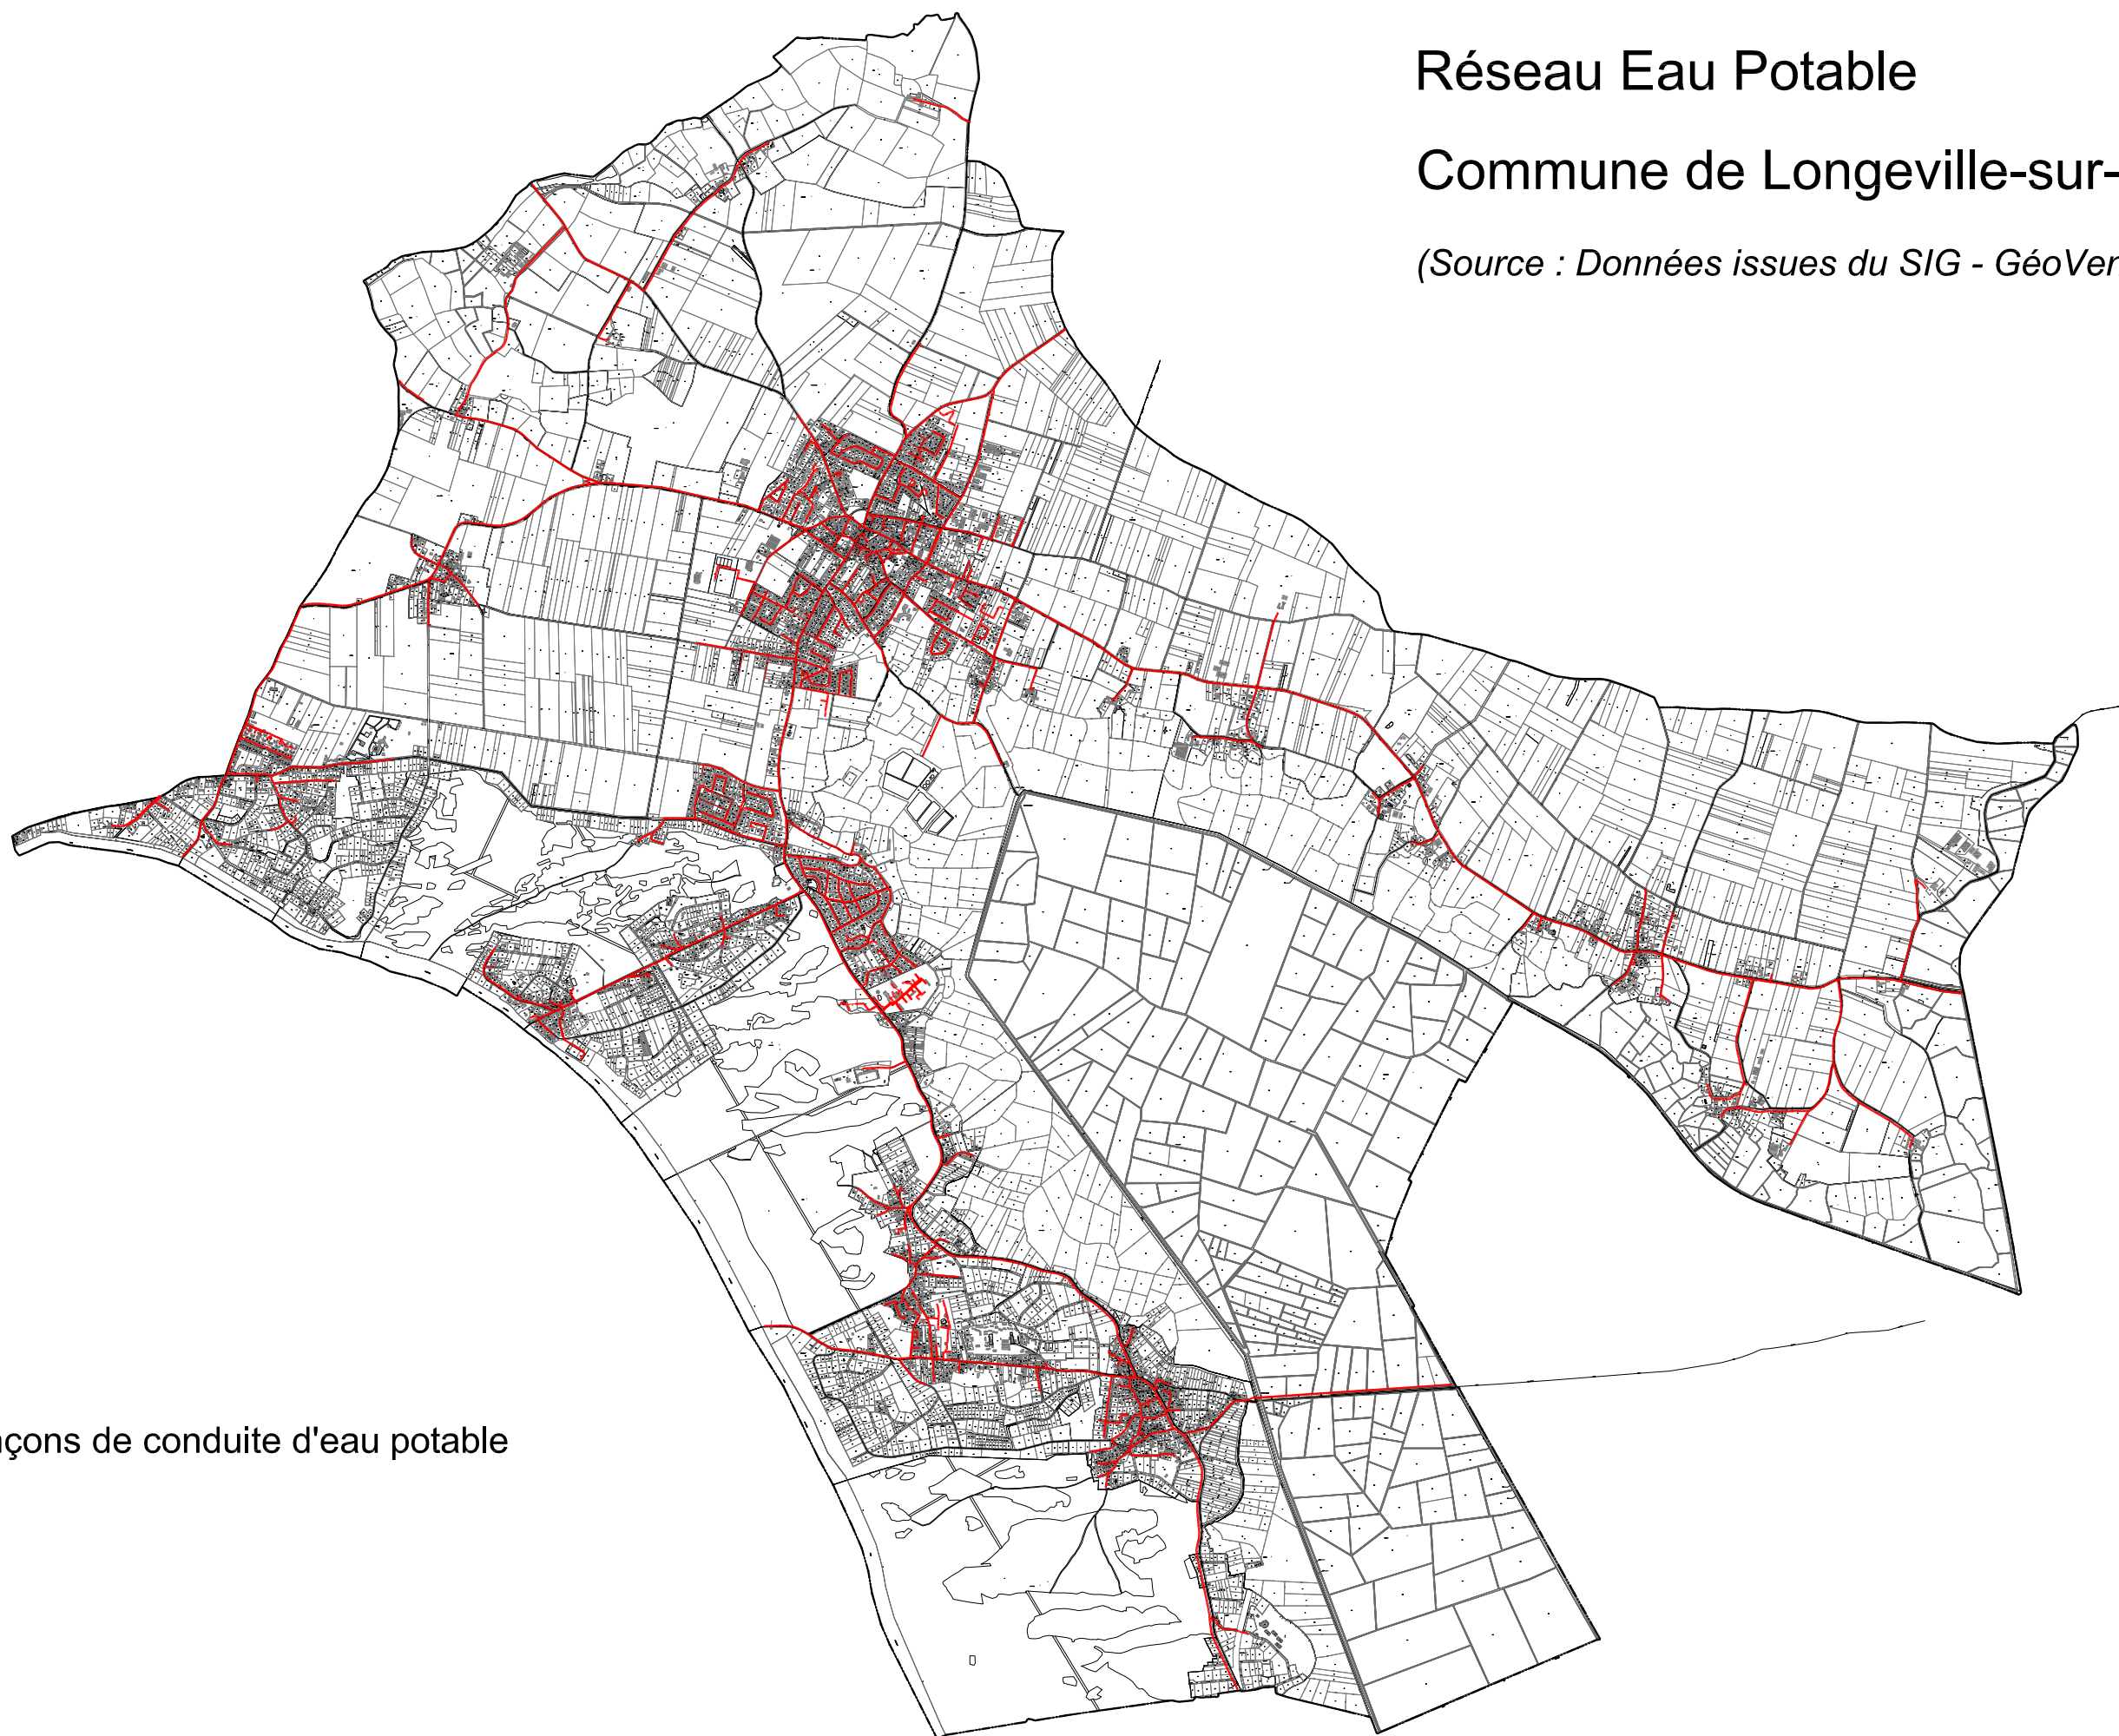

# Réseau Eau Potable

## Commune de Longeville-sur-Mer

(Source : Données issues du SIG - GéoVendée)

 Tronçons de conduite d'eau potable