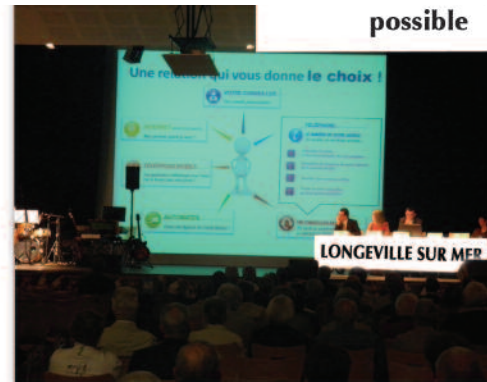

Entreprises, Conférences,
Séminaires,
Assemblées Générales

Moments conviviaux
pendant le séminaire

➔ La Maison du Marais
La Base de Voile
7 km de plage et 622 ha de forêt

Possibilité de couchage ;
renseignez-vous

- ➔ Eclairage aux couleurs de votre logo
- ➔ Animation de votre réunion possible
- ➔ Possibilité de séparations
  Mise en scène de vos produits
  Forfait évènementiel possible

Location de pupitre
possible